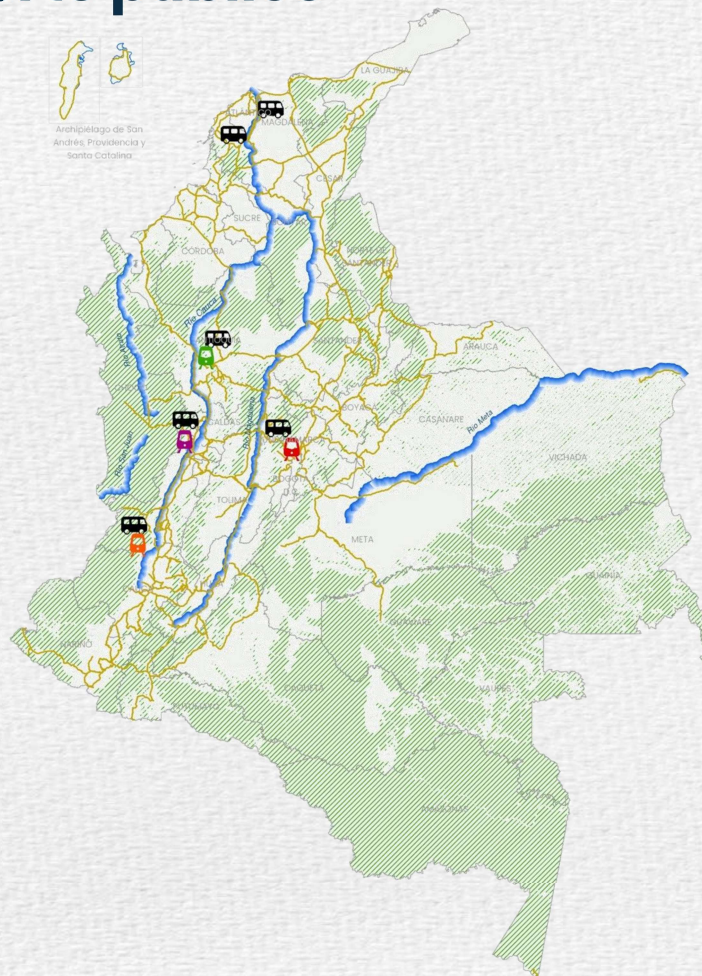

# Sistemas de transporte público

	Metro de Bogotá Línea II
	Tren de Cercanías del Valle.
	Tren del Río.
	Tren del Café
	Sistemas de transporte masivo

El crecimiento urbano exige **transporte público** que **reduzca tiempos** y **costos** de viaje, conecte con oportunidades y garantice una **movilidad sostenible**.